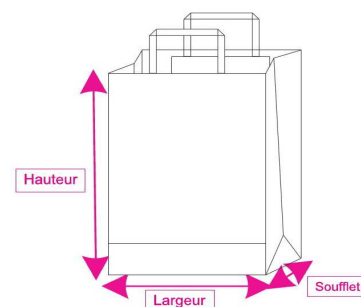

LIGNE RUBIS

Format = Largeur x Soufflet x Hauteur

RUBIS KRAFT BLANC

Papier kraft blanc lisse avec poignée plate blanche - sans impression

Ligne-Format	Format	Qualité g/m ²	pcs/colis	Prix € HT/pcs
RUBIS-BLC18	18x8x25	80	600	0.109 €
RUBIS-BLC23	23x10x32	80	400	0.130 €
RUBIS-BLC26	26x11x38	80	350	0.158 €
RUBIS-BLC32	32x13x42,5	90	250	0.203 €
RUBIS-BLC44	44x14x50	110	150	0.312 €

RUBIS KRAFT BRUN VERGÉ

Papier kraft brun **vergé** avec poignée plates havane - sans impression

Ligne-Format	Format	Qualité g/m ²	pcs/colis	Prix € HT/pcs
RUBIS-BrunV18	18x8x25	90	600	0.110 €
RUBIS-BrunV23	23x10x32	100	400	0.139 €
RUBIS-BrunV26	26x11x38	100	350	0.170 €
RUBIS-BrunV32	32x13x42,5	100	250	0.208 €
RUBIS-BrunV44	44x14x50	110	150	0.312 €